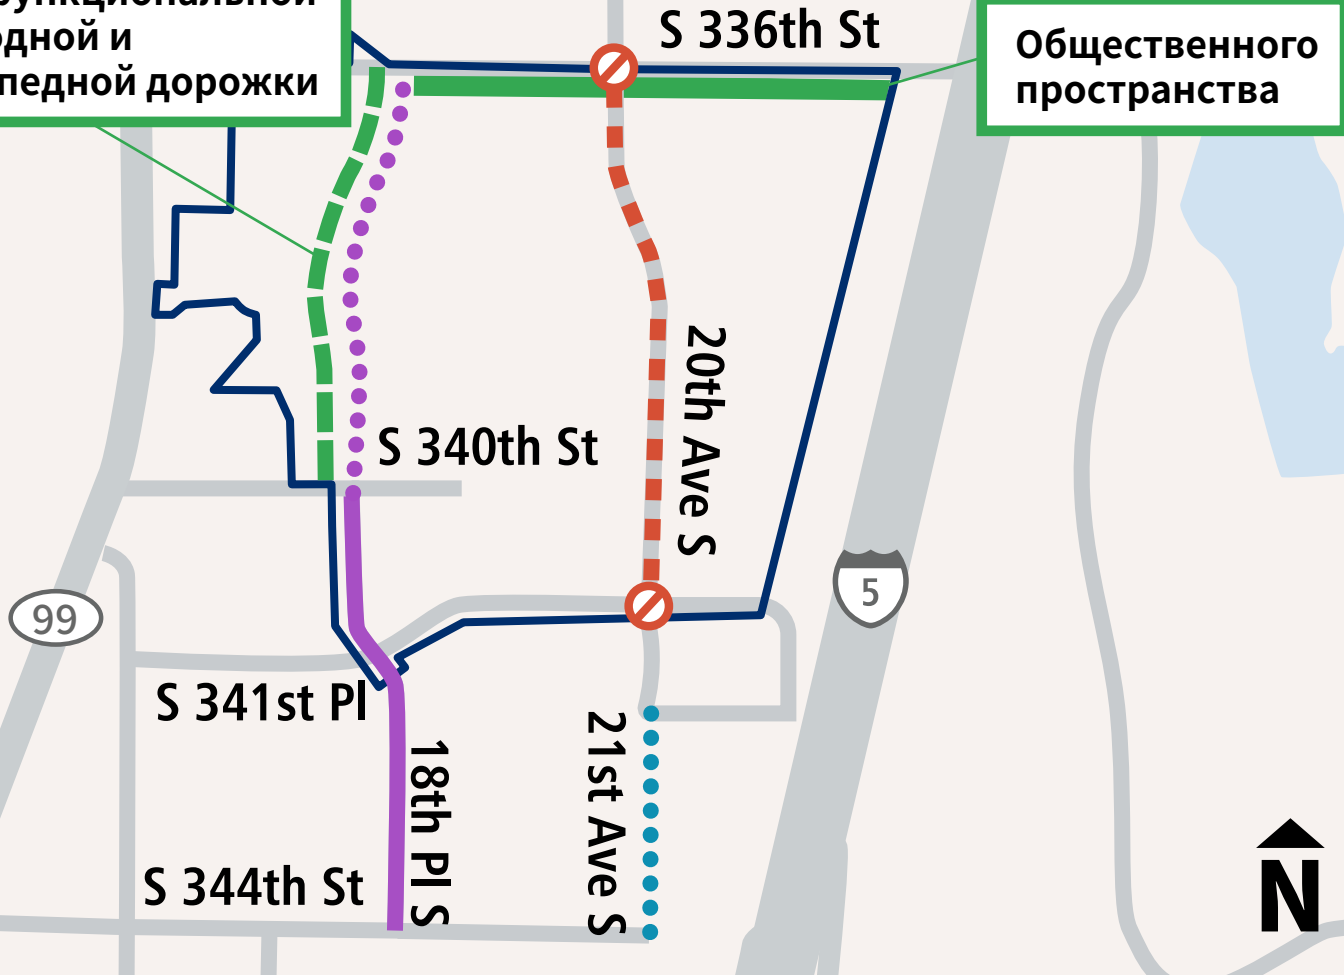

Предлагаемые преимущества для обществуности

Многофункциональной пешеходной и велосипедной дорожки

Общественного пространства

Закрытие 20th Ave S

Существующая 18th Pl S

Продление 21st Ave S

Продление 18th Pl S

Предпочтительный вариант проекта "OMF South" (South 336th Street)

16th Ave S